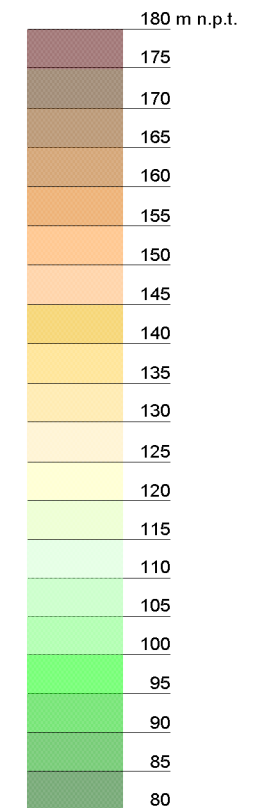

# GMINA JEMIELNO

## RZEŻBA TERENU

### HIPSOMETRIA

### FORMY MORFOLOGICZNE

- Pgm** pagórki moreny czołowej
- Tw** terasy wysokie
- Ts** terasy środkowe
- D** dna dolin