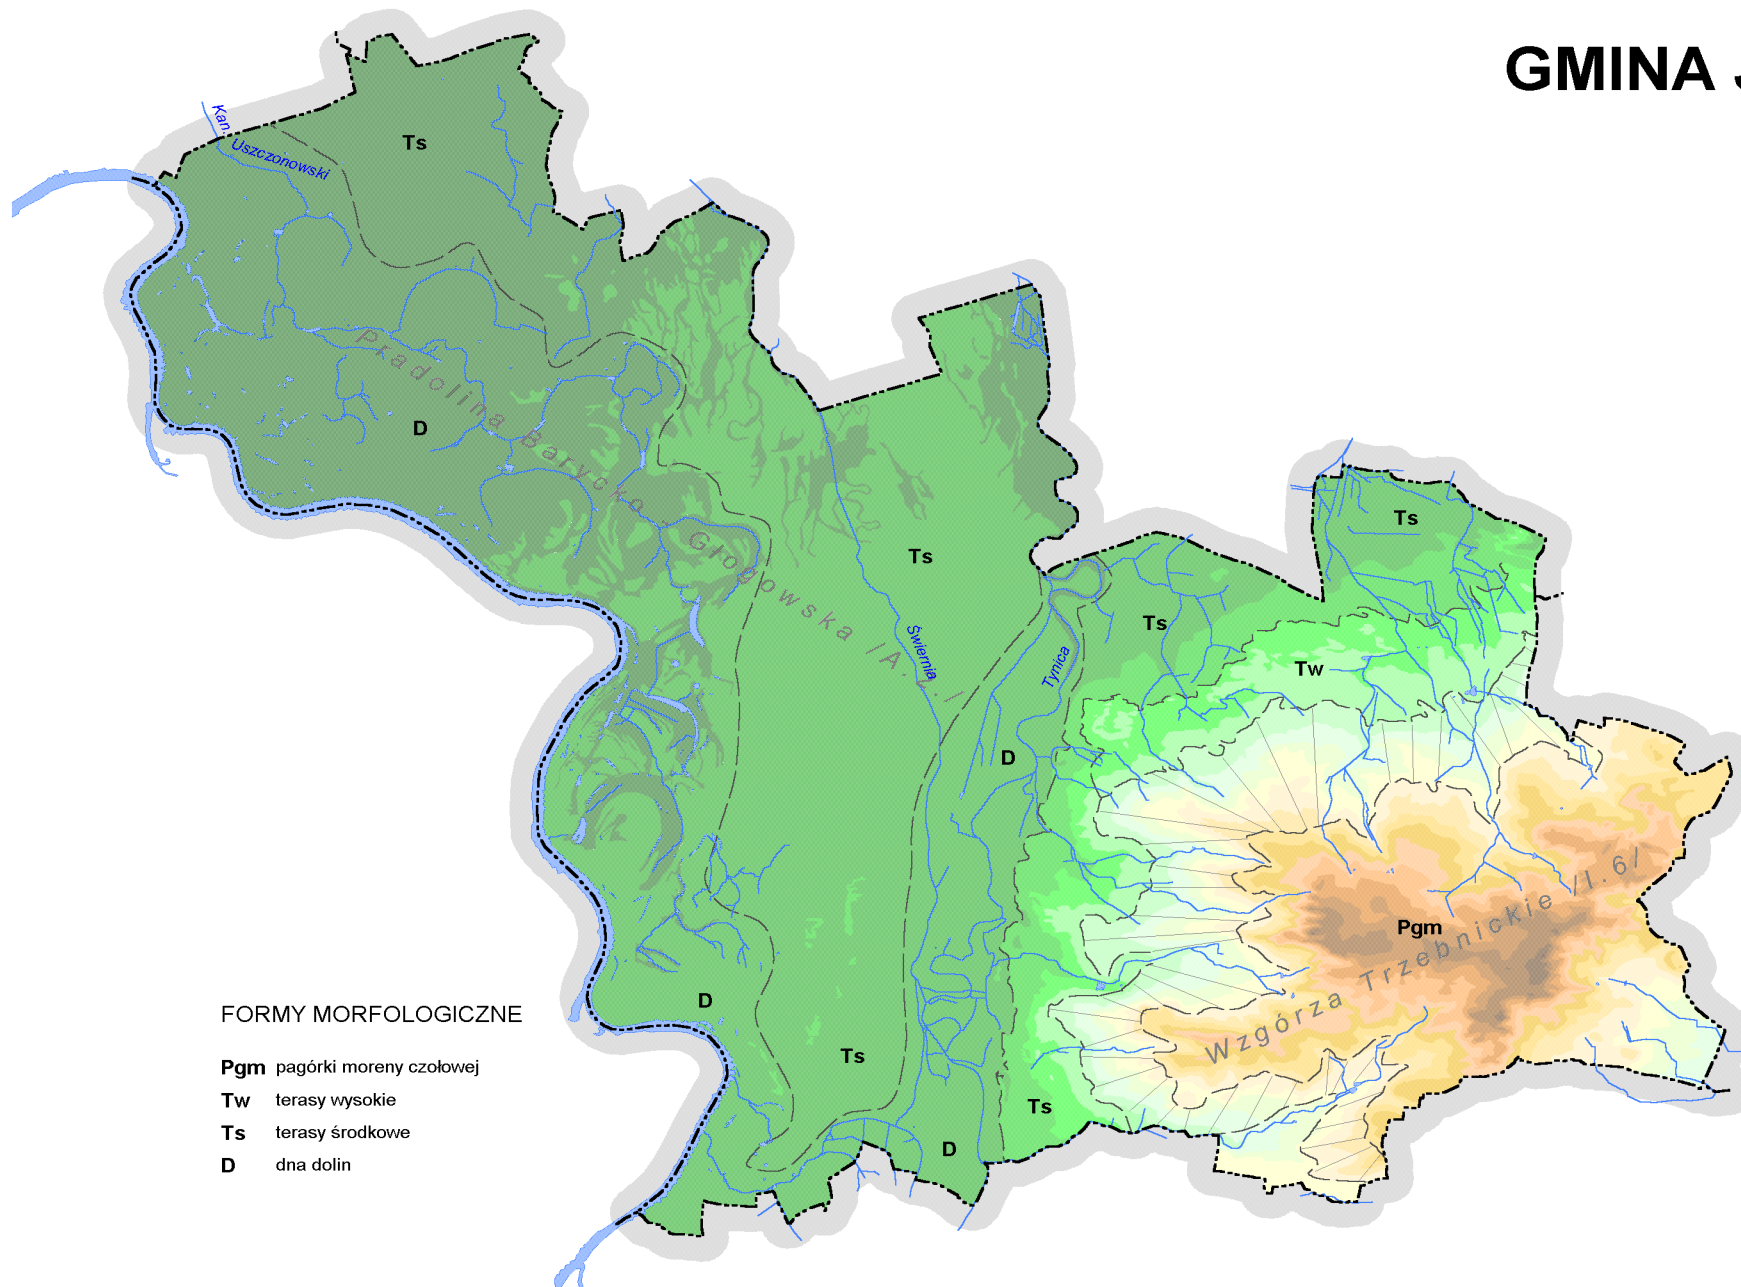

# GMINA JEMIELNO

## RZEŻBA TERENU

### HIPSOMETRIA

### FORMY MORFOLOGICZNE

- Pgm** pagórki moreny czołowej
- Tw** terasy wysokie
- Ts** terasy środkowe
- D** dna dolin